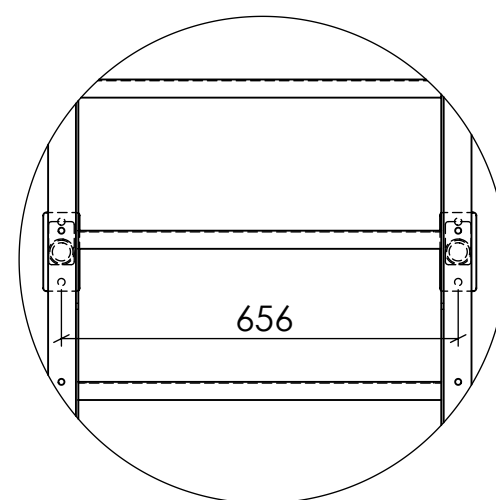

KOP_5.5

DETAIL G
SCALE 2 : 25