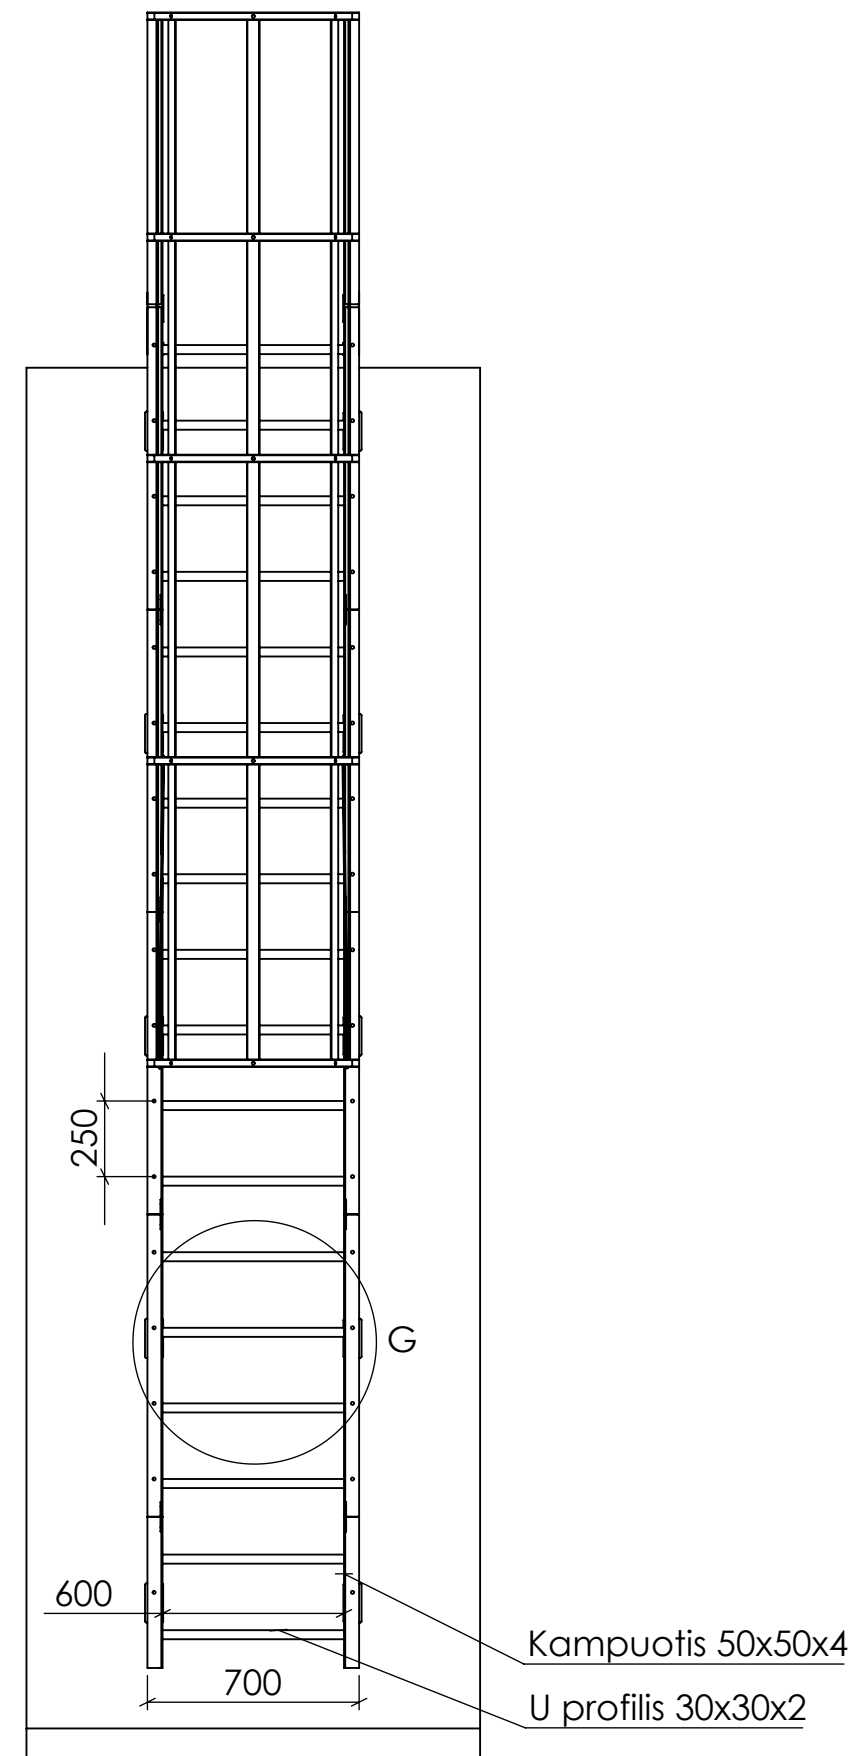

KOP_5.5

DETAIL G
SCALE 2 : 25