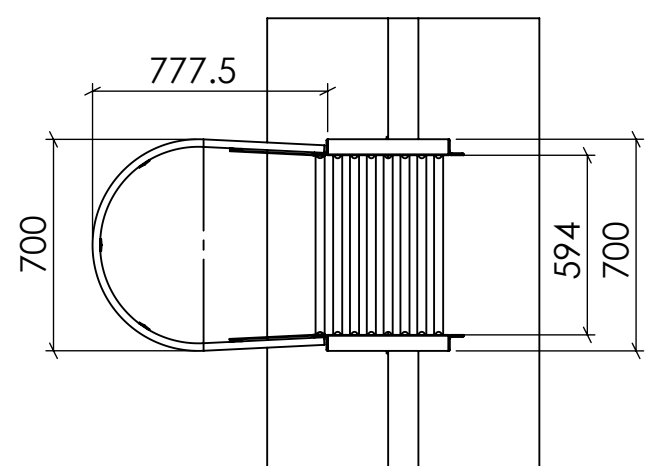

KOP_5.5

DETAIL G
SCALE 2 : 25