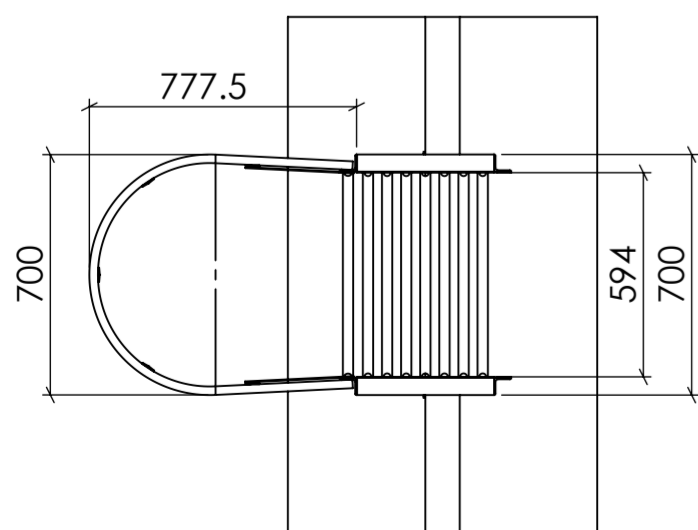

KOP_5.0

DETAIL F
SCALE 2 : 25