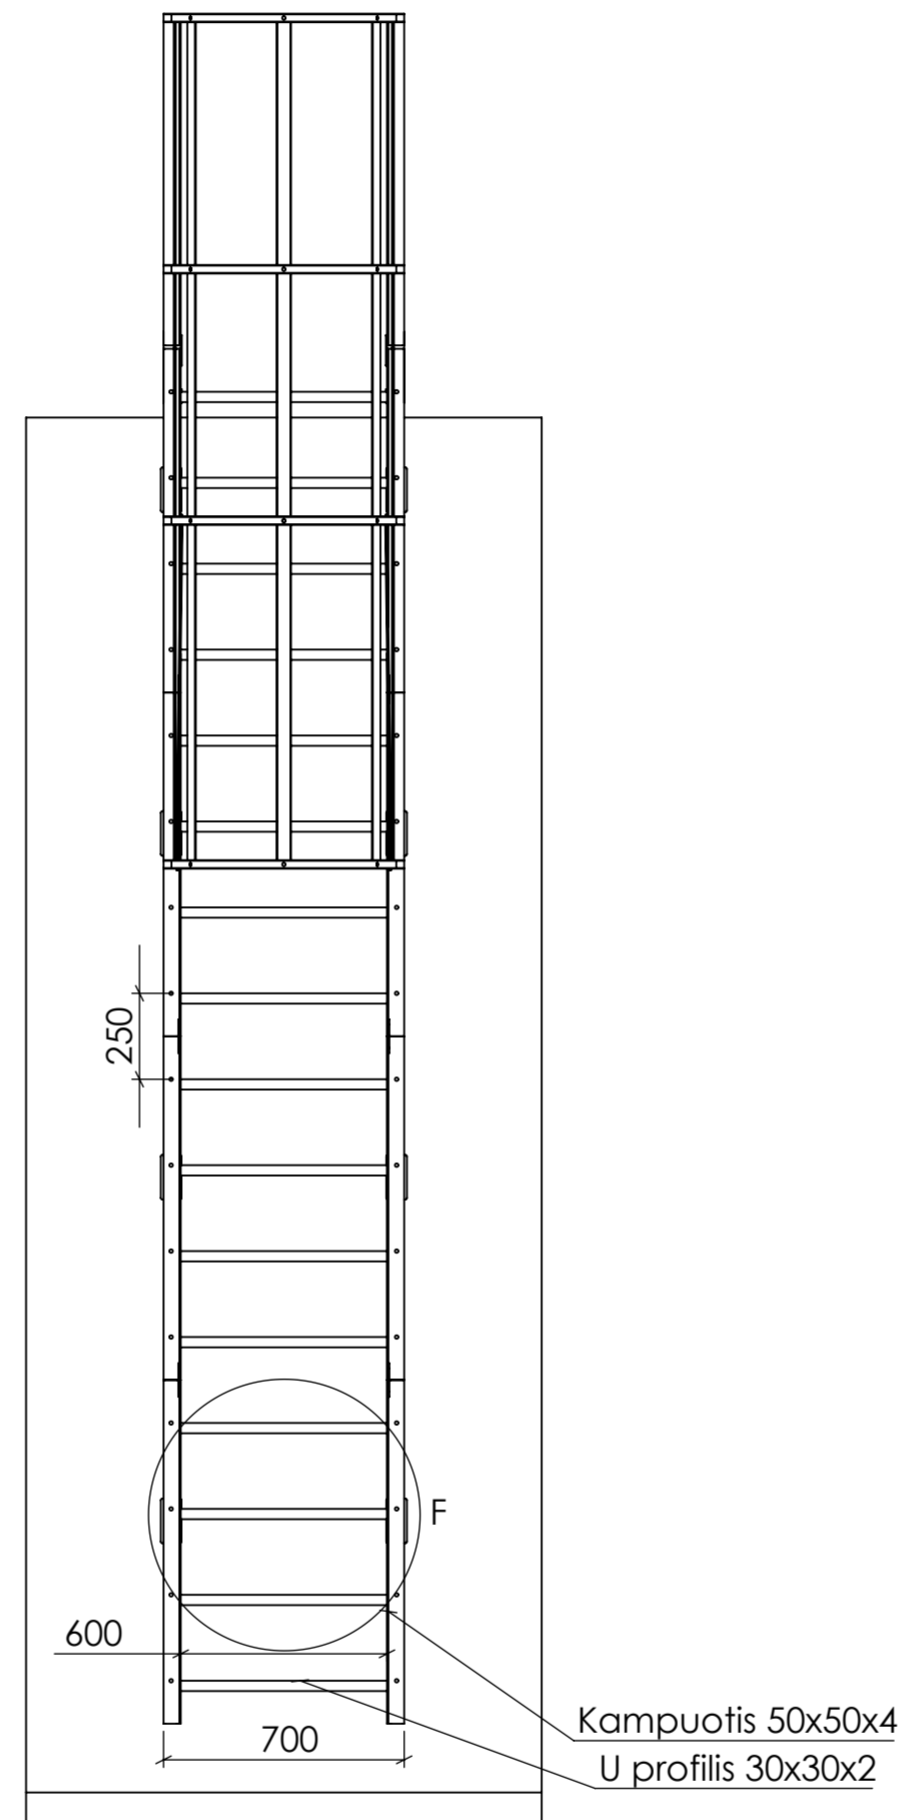

KOP_5.0

DETAIL F
SCALE 2 : 25