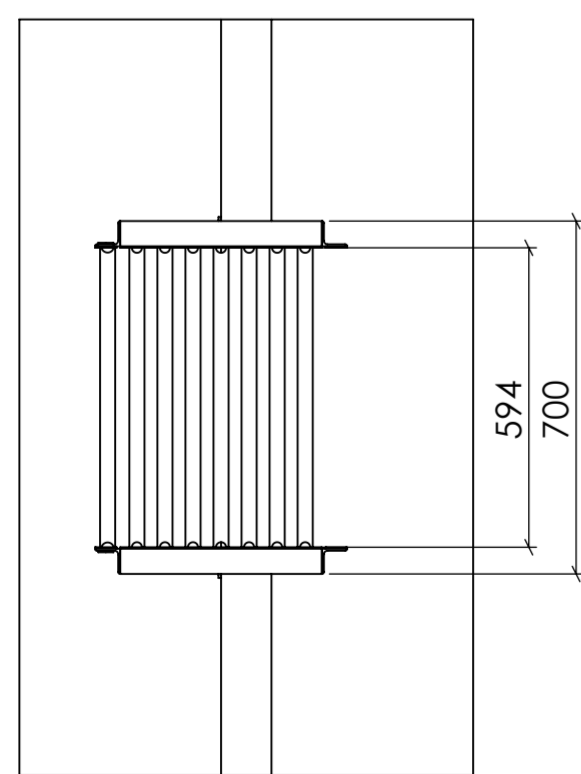

KOP_2.5

Kampuotis 50x50x4
U profilis 30x30x2

DETAIL Q
SCALE 1 : 10