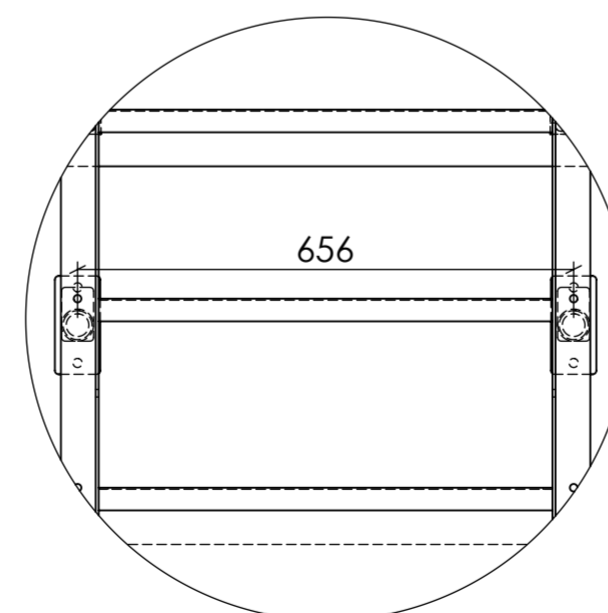

KOP_2.5

Kampuotis 50x50x4
U profilis 30x30x2

DETAIL Q
SCALE 1 : 10